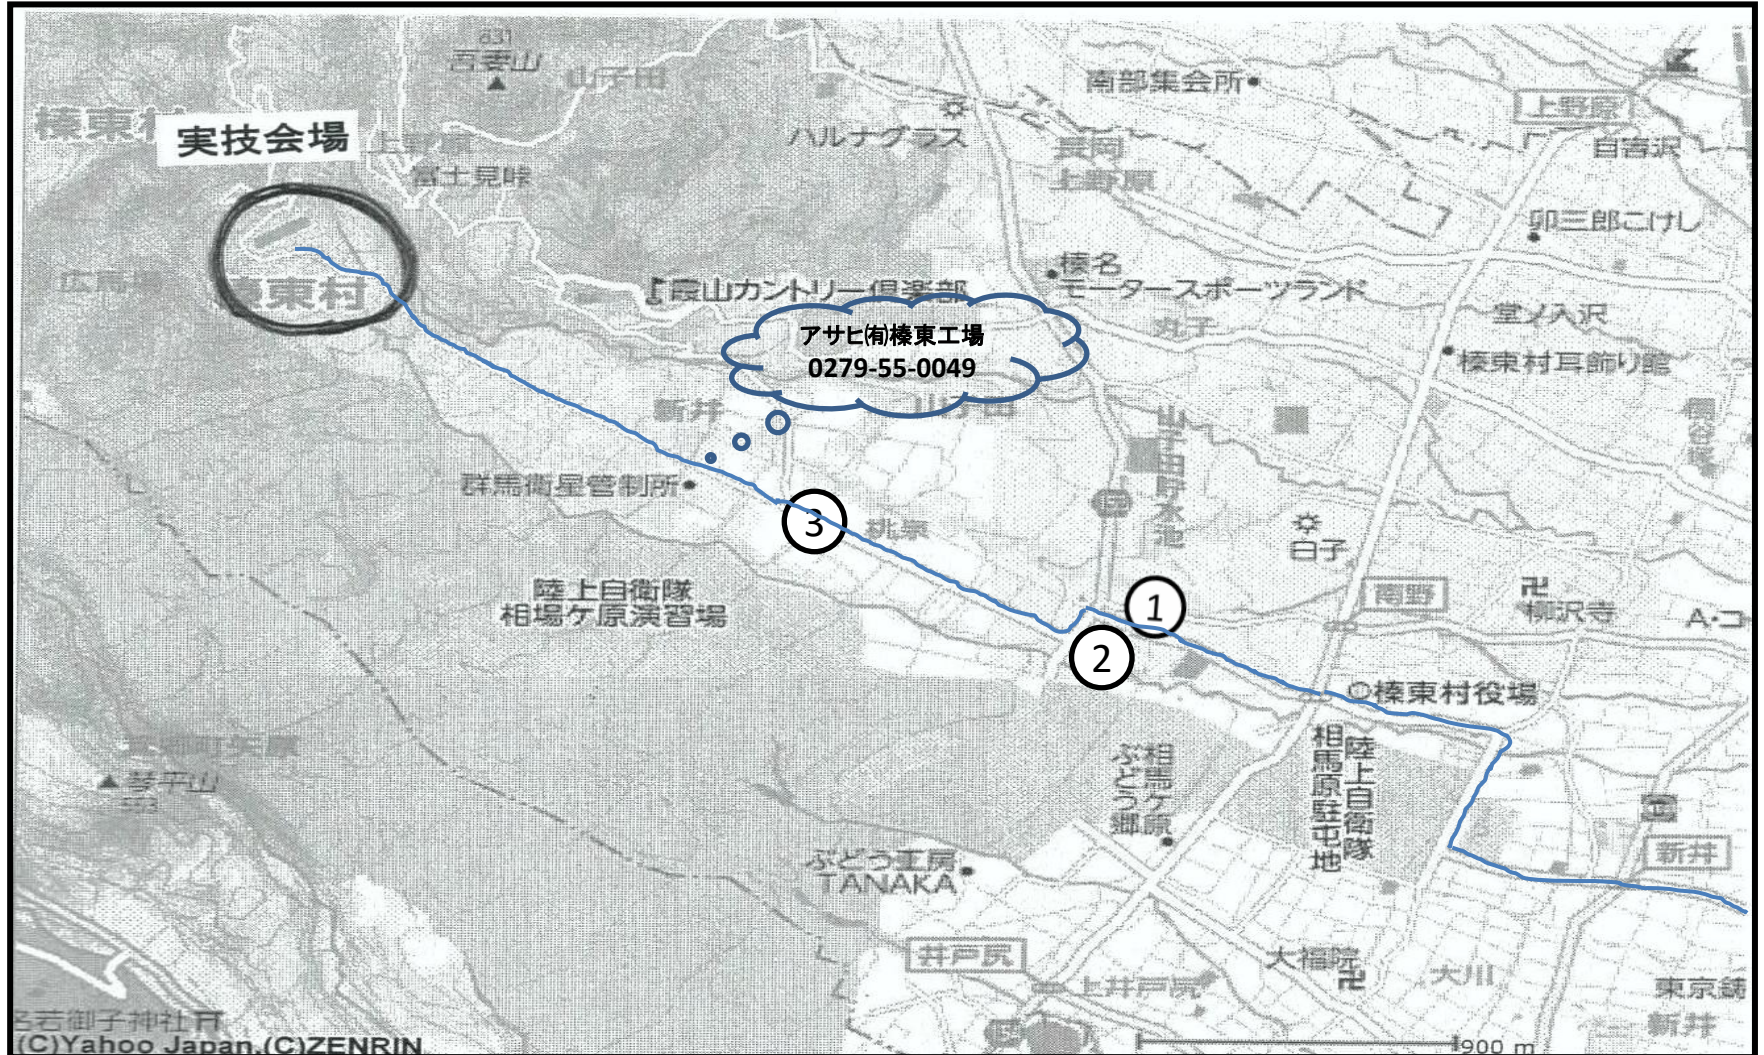

# 実技講習現場位置図

北群馬郡榛東村大字新井  
上野原生産森林組合

# 実技講習現地位置図

# ①左折

## ②右折

③

直進