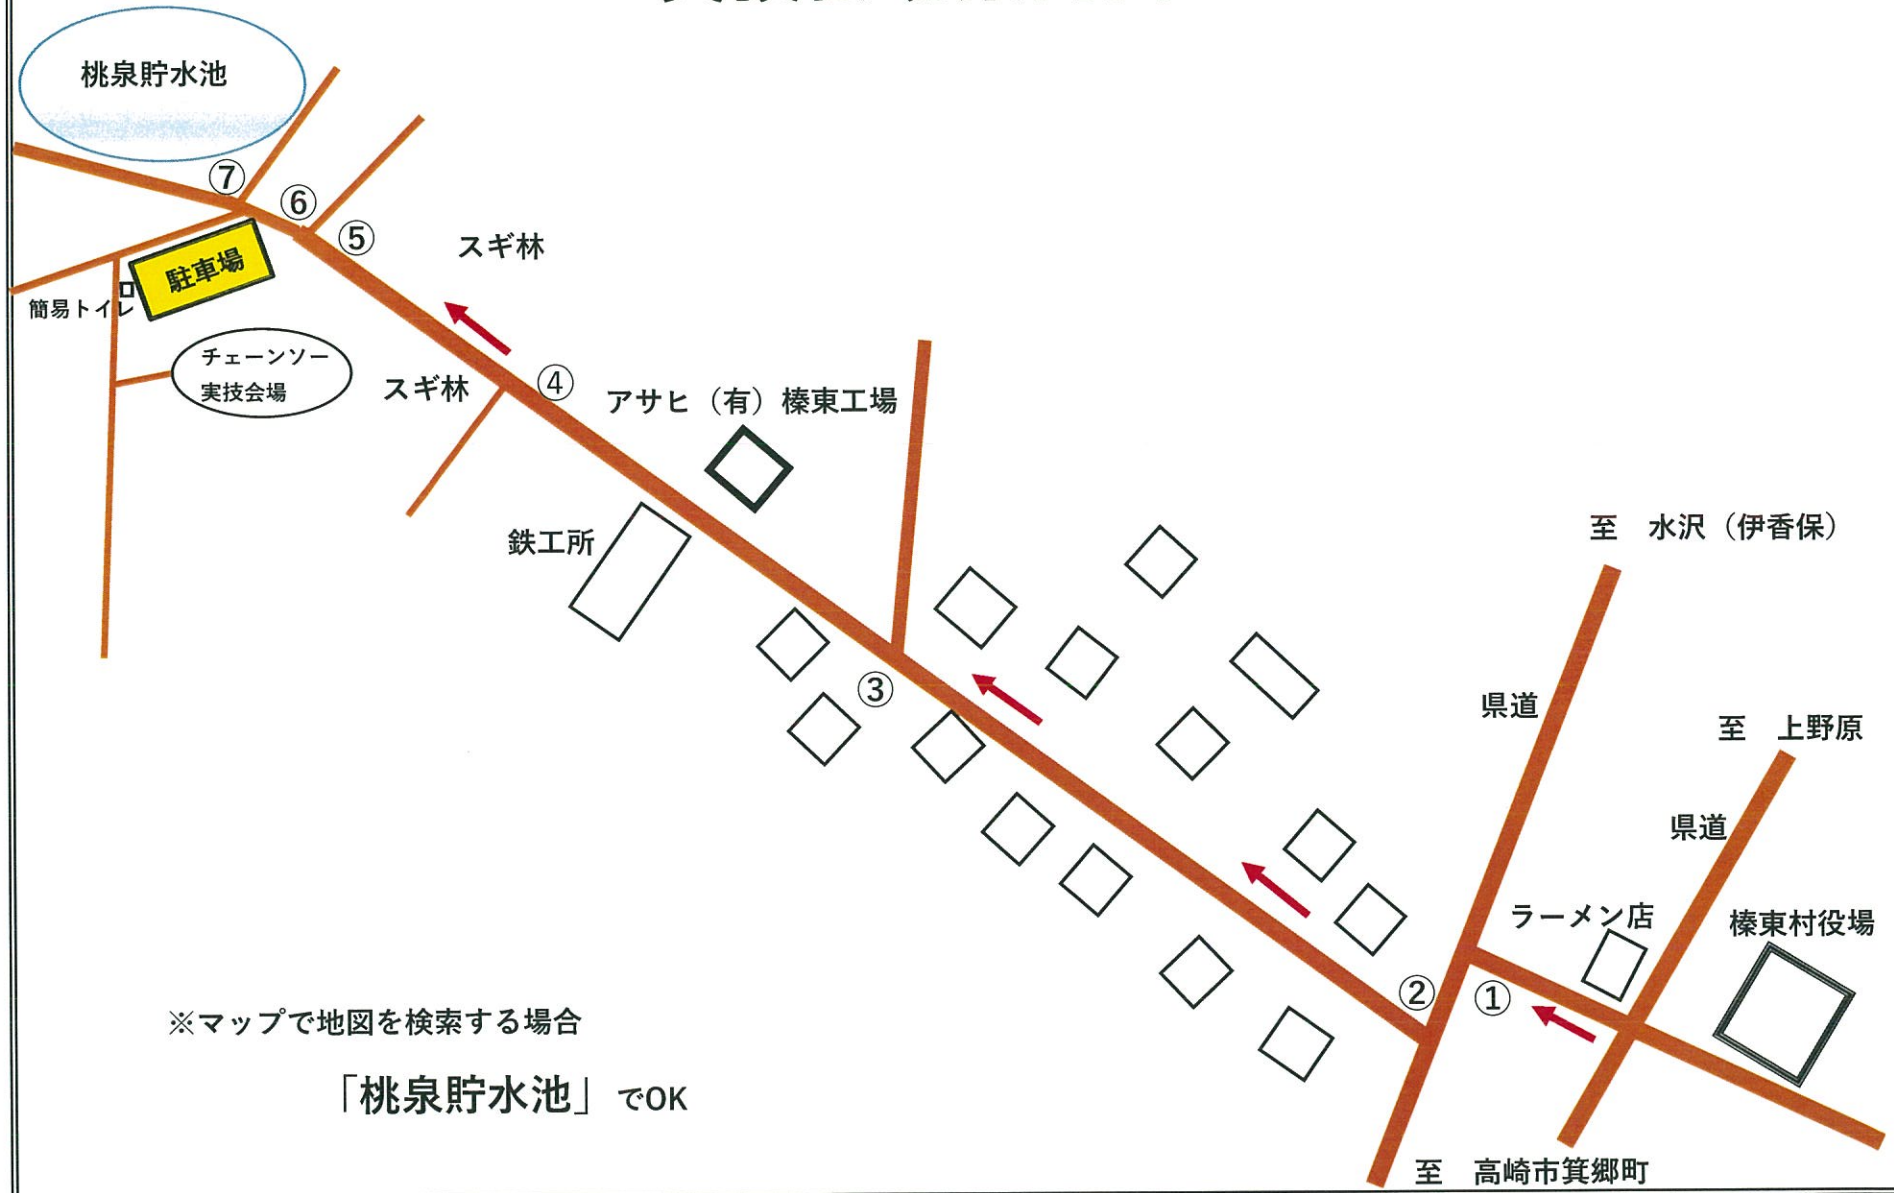

# 実技講習現場案内図

北群馬郡榛東村大字新井地内

【上野原生産森林組合共有林】

林業・木材製造業労働災害防止協会

群馬県支部

# 実技会場案内図

※マップで地図を検索する場合  
「桃泉貯水池」でOK

# 実技会場拡大図 (北群馬郡榛東村大字新井地内)

桃泉貯水池

小屋

駐車場

簡易トイレ

スギ林

スギ林

チェーンソー実技会場

# ② 右折

③ 直進

④ 直進

⑤ 斜め左へ

⑥ 直進