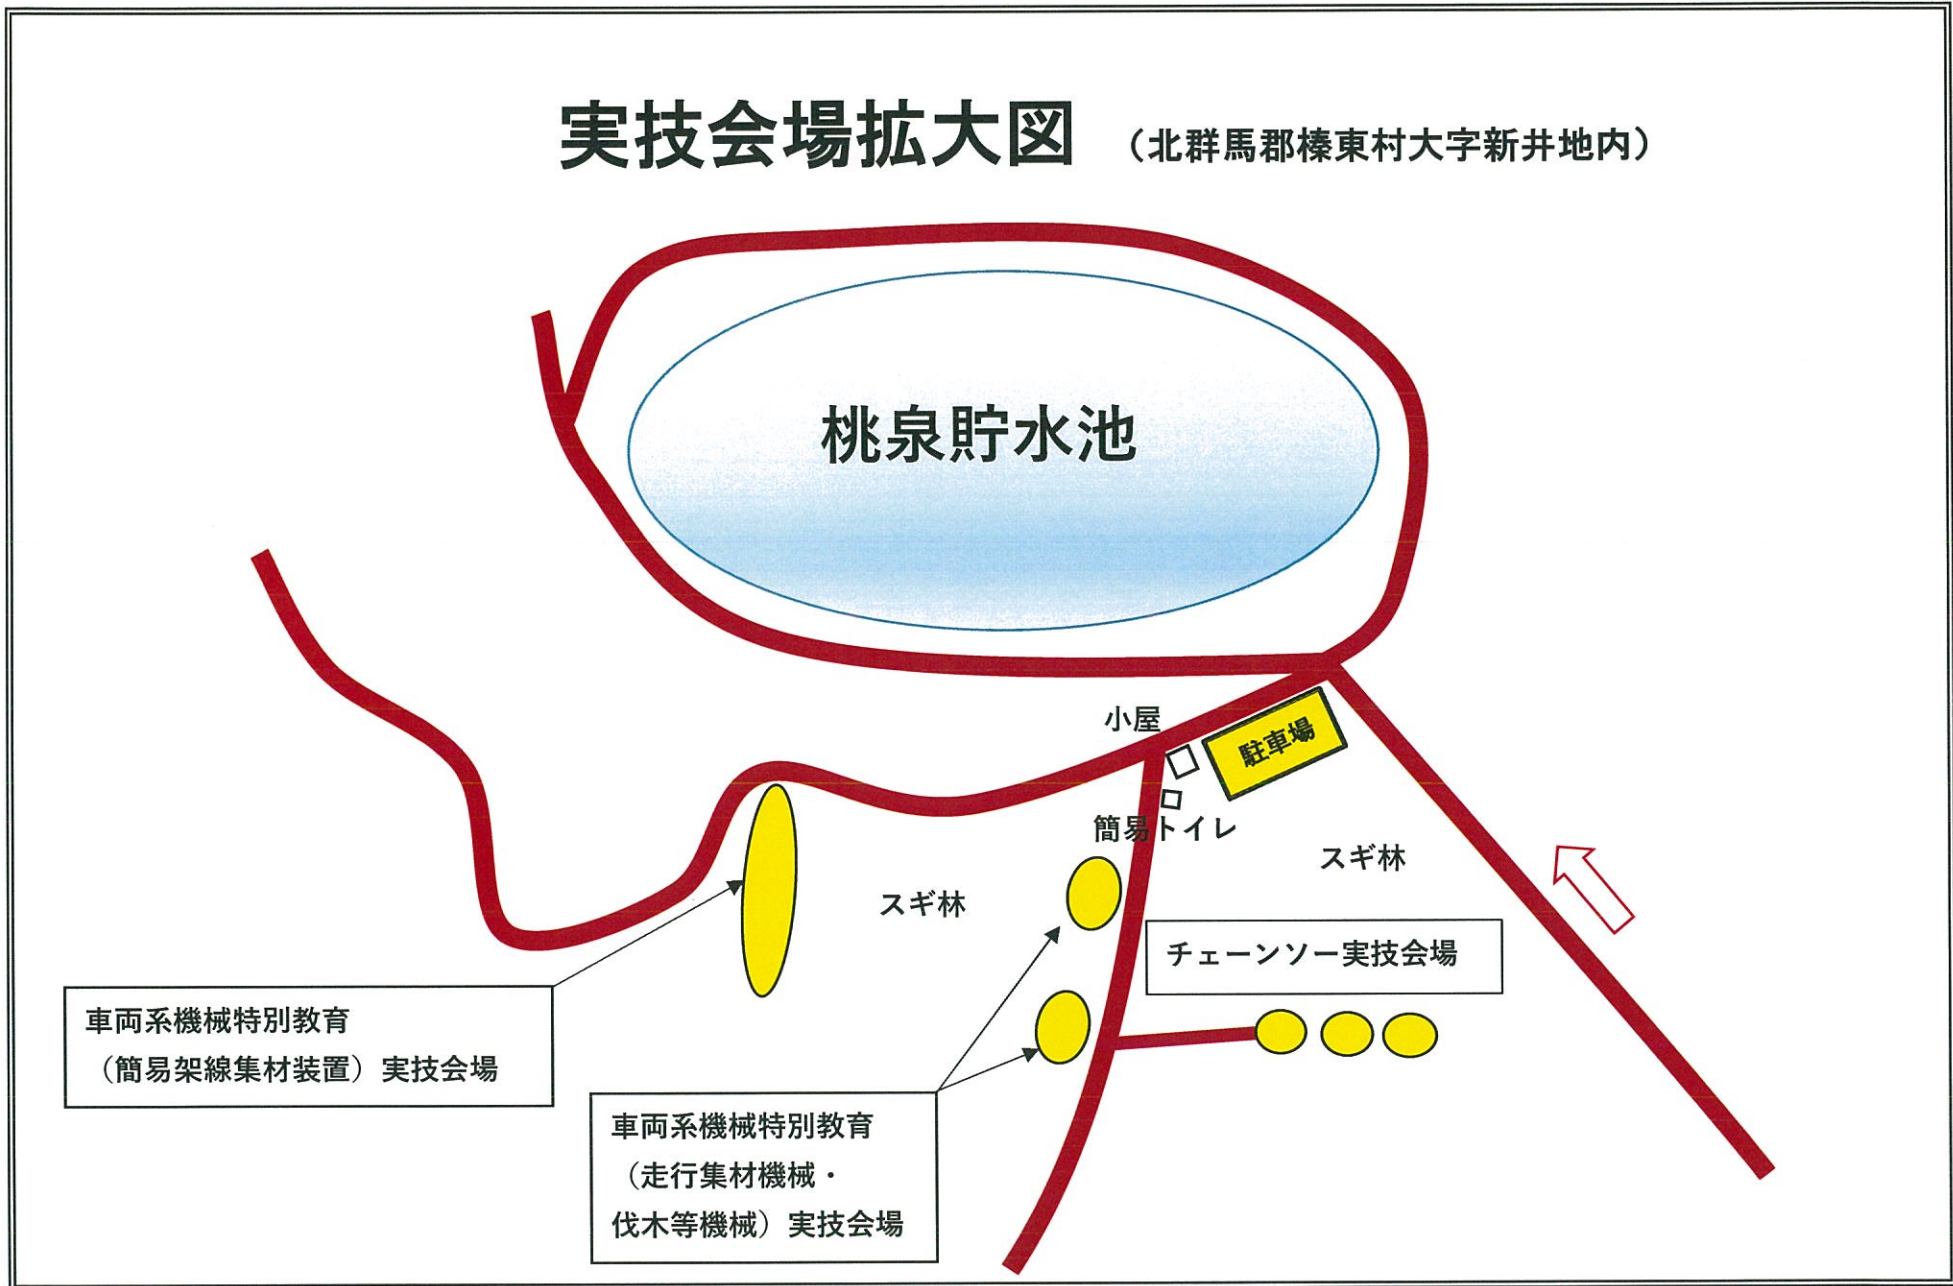

# 実技会場案内図

※マップで地図を検索する場合  
「桃泉貯水池」でOK

# 実技会場拡大図 (北群馬郡榛東村大字新井地内)

桃泉貯水池

小屋

駐車場

簡易トイレ

スギ林

スギ林

チェーンソー実技会場

# ① 左折