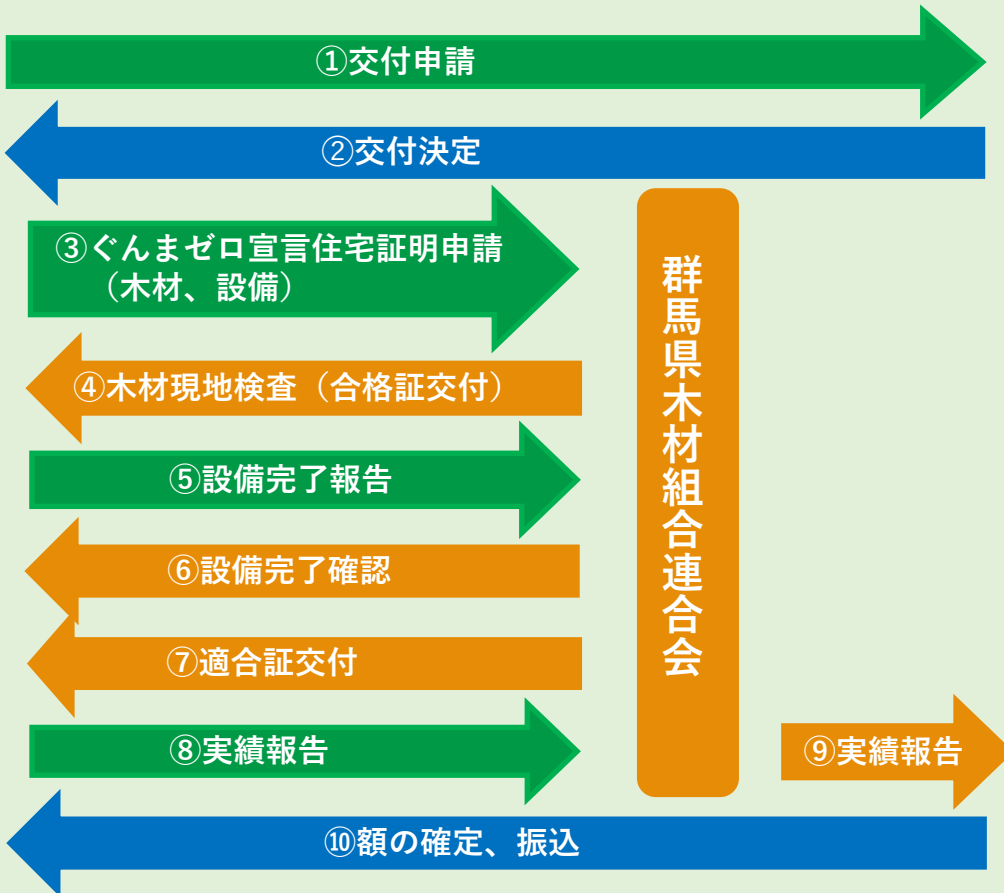

供給事業

住宅供給事業者
(工務店またはグループ)

【書類の場所】

右の①と⑧は、群馬県庁ホームページ
([ぐんまゼロ宣言住宅促進事業 - 補助金等の情報 - 群馬県ホームページ](#)
(林業振興課))

右の③と⑤は、当ホームページ【R8申請書類のダウンロード】

群馬県木材組合連合会

群馬県
(林業振興課)

⑨ 実績報告